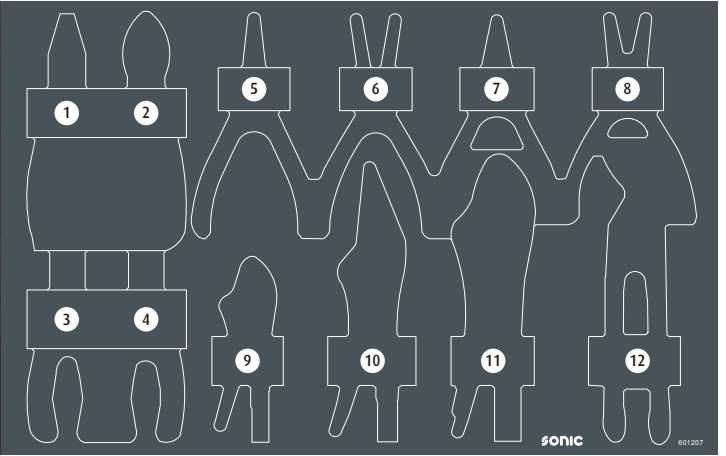

601207

	NO	Sonic NO	Size	Length	Q'ty
	1	4311175	7"	190mm	
	2	4341175	7"	170mm	
	3	4321200	8"	200mm	
	4	4331200	8"	195mm	
	5	43611		178mm	
	6	43612		178mm	
	7	43613		167mm	
	8	43614		167mm	
	9	4382125		145mm	
	10	4381225		225mm	
	11	4380250	10"	230mm	
	12	4351250	10"	250mm	