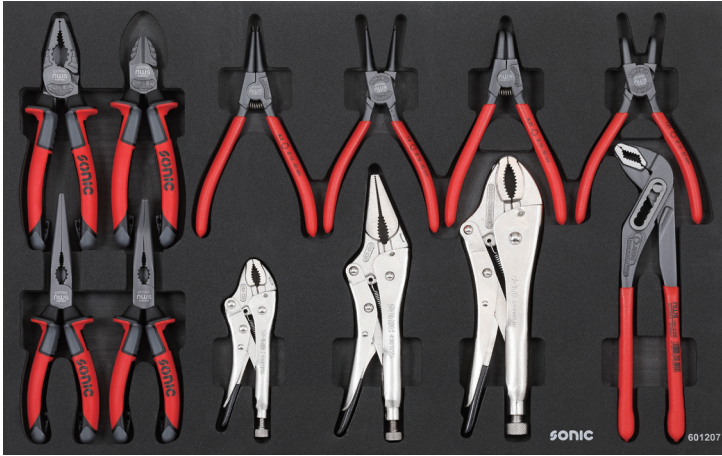

601207

	NO	Sonic NO	Size	Length	Q'ty
	1	4311175	7"	190mm	
	2	4341175	7"	170mm	
	3	4321200	8"	200mm	
	4	4331200	8"	195mm	
	5	43611		178mm	
	6	43612		178mm	
	7	43613		167mm	
	8	43614		167mm	
	9	4382125		145mm	
	10	4381225		225mm	
	11	4380250	10"	230mm	
	12	4351250	10"	250mm	